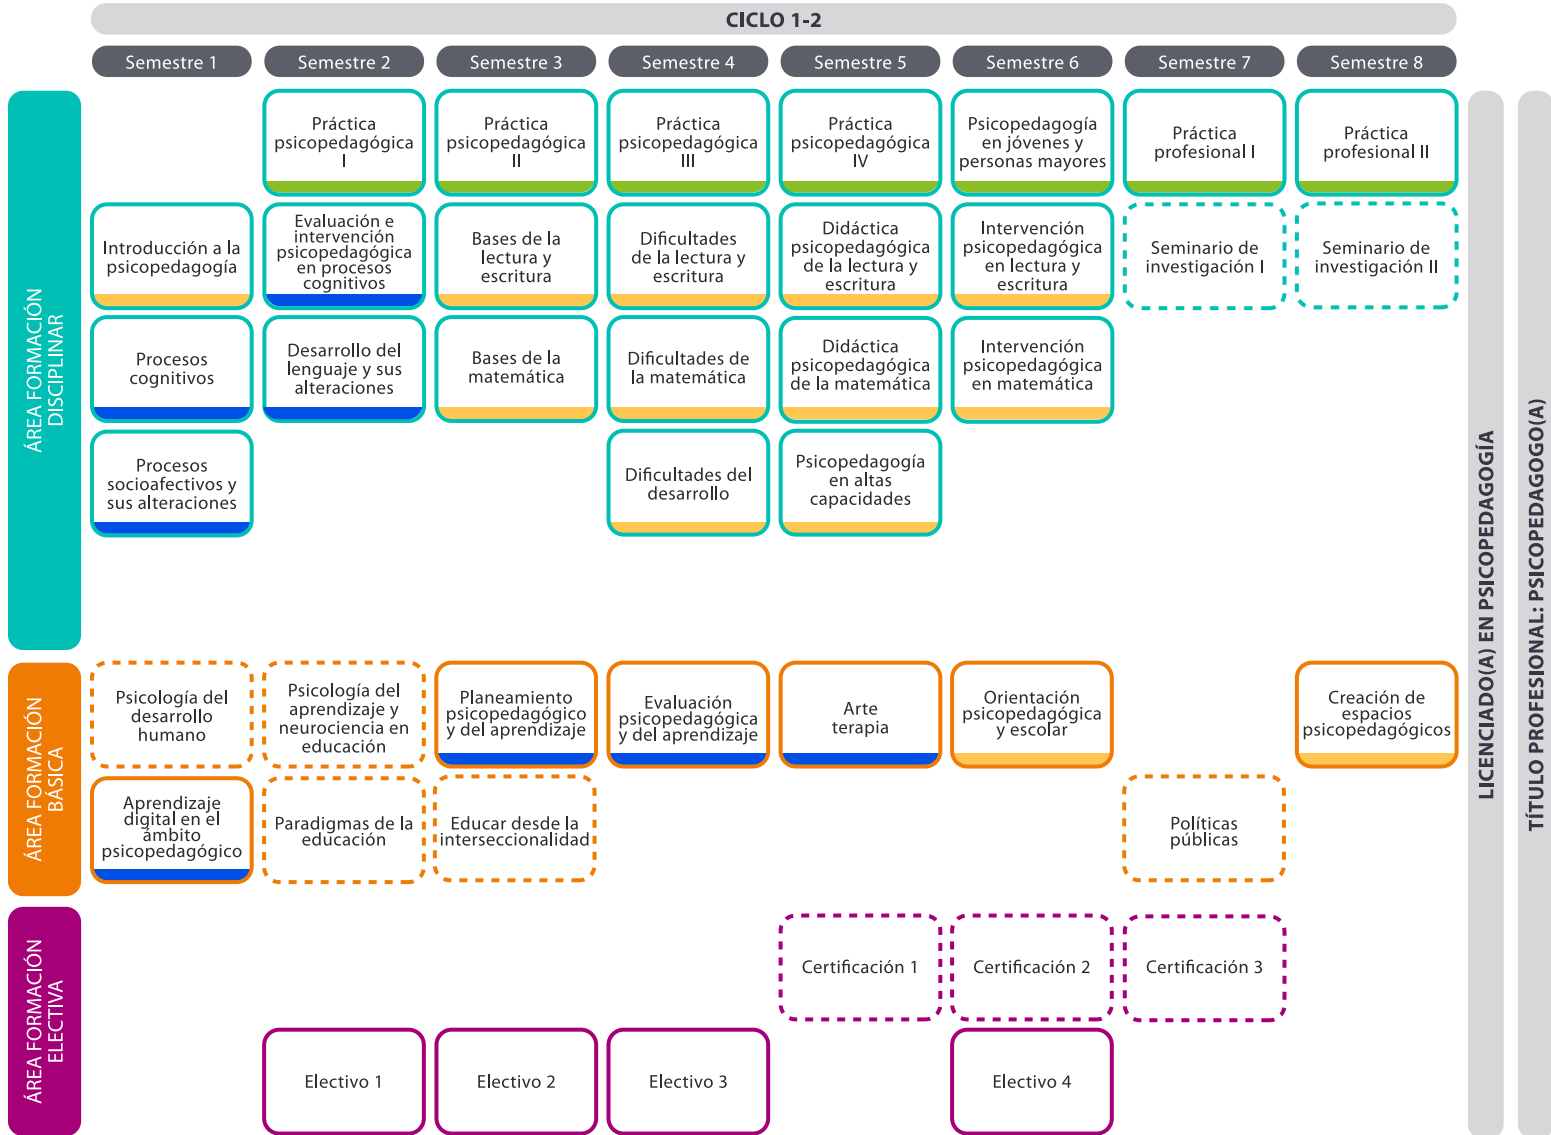

# PSICOPEDAGOGÍA

## CICLO 1-2

LICENCIADO(A) EN PSICOPEDAGOGÍA

TÍTULO PROFESIONAL: PSICOPEDAGOGO(A)

- Línea práctica
- Línea específica psicopedagógica
- Línea general psicopedagógica
- Asignatura transversal

**Nota:** la malla curricular podría ser modificada en función del mejoramiento continuo y regulatorio de la carrera.