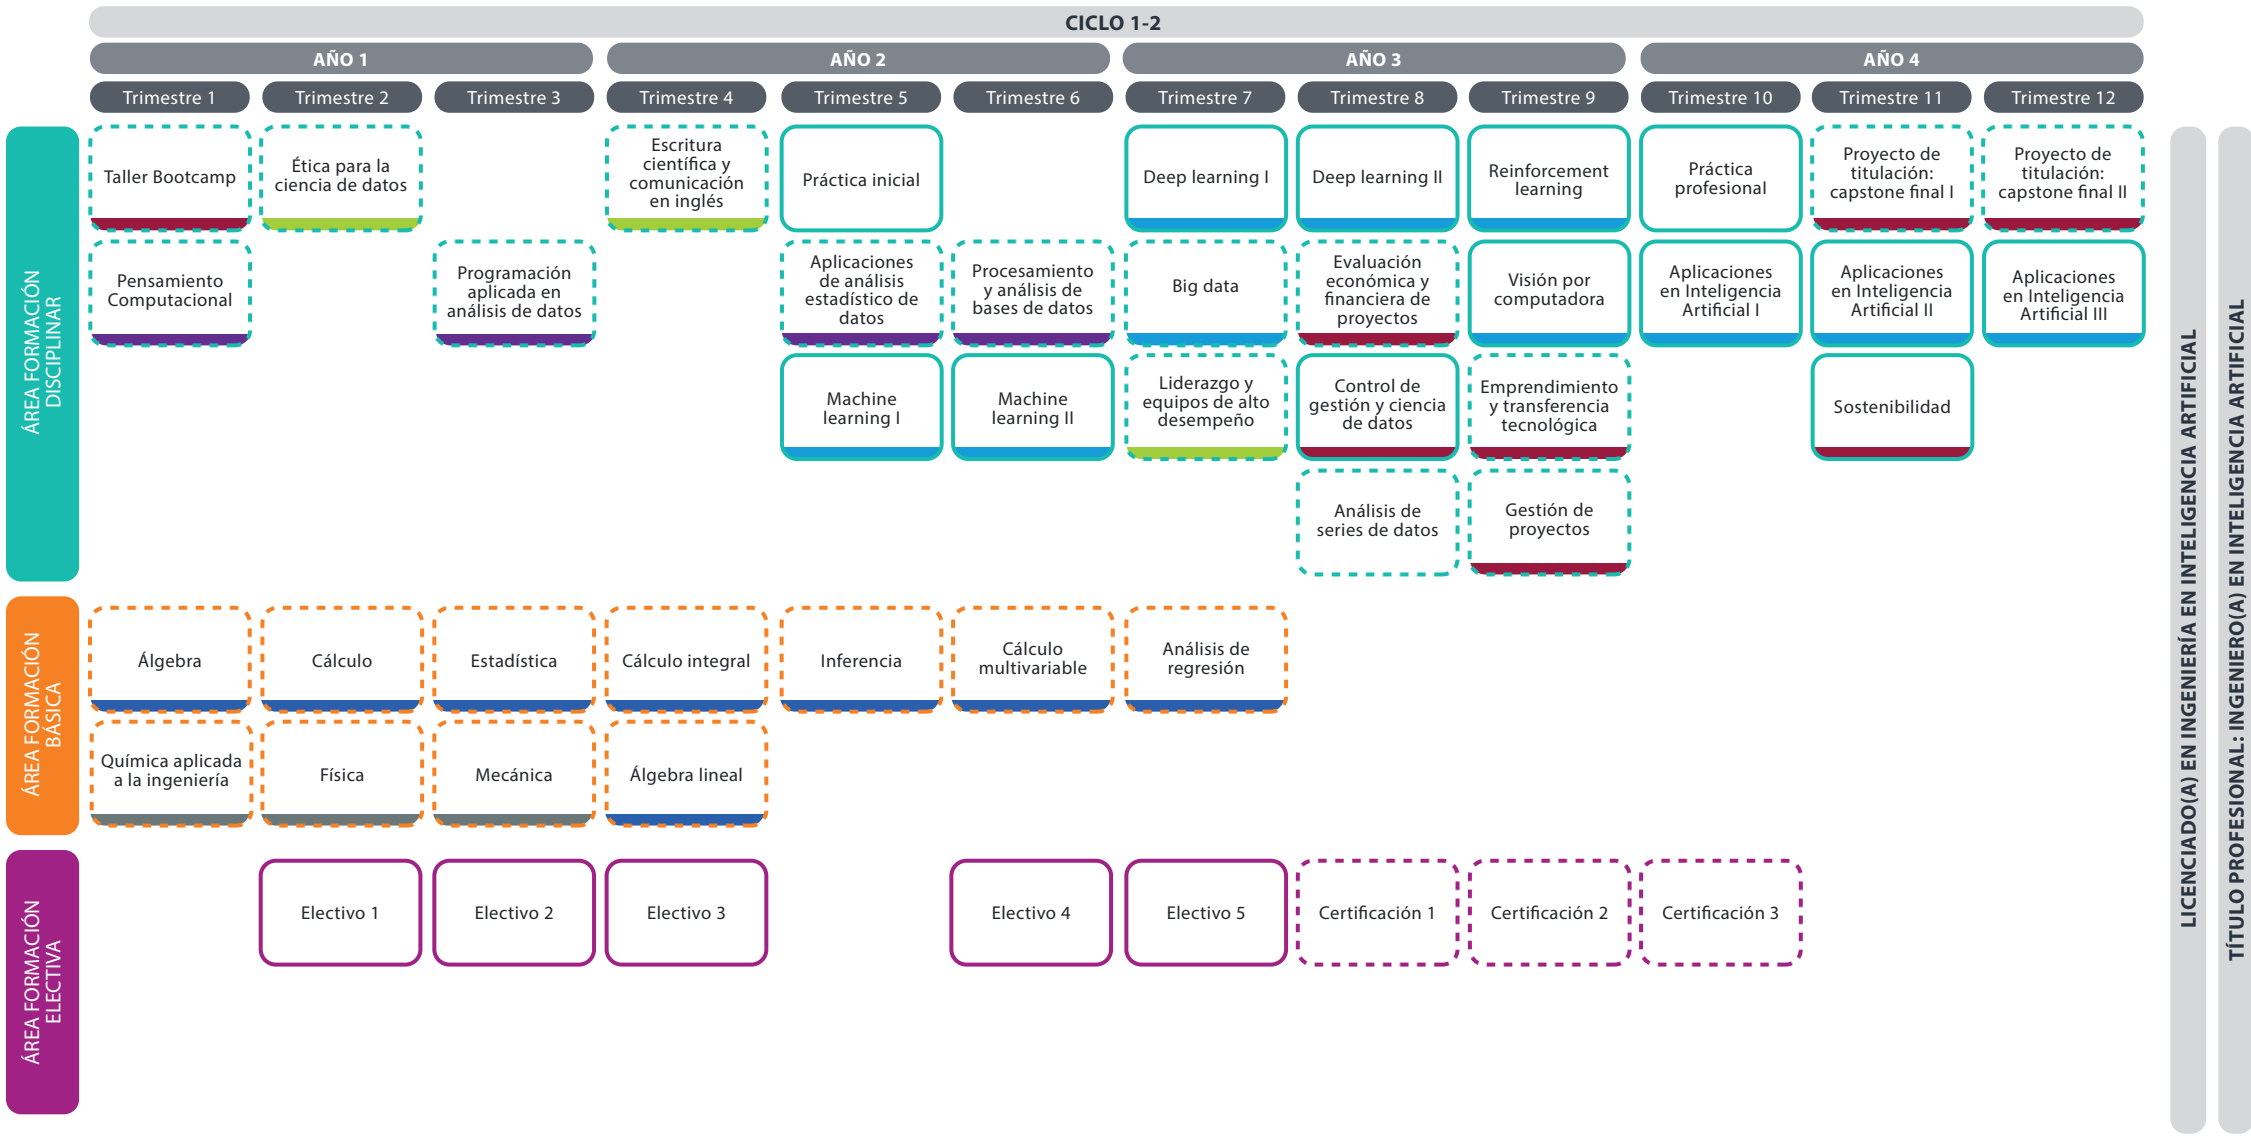

# INGENIERÍA EN INTELIGENCIA ARTIFICIAL

CICLO 1-2

LICENCIADO(A) EN INGENIERÍA EN INTELIGENCIA ARTIFICIAL

TÍTULO PROFESIONAL: INGENIERO(A) EN INTELIGENCIA ARTIFICIAL

- Línea formativa ciencias de la ingeniería
- Línea formativa ciencias básicas
- Línea formativa aplicaciones computacionales y programación

- Línea formativa emprendimiento y proyectos
- Línea formativa ética y liderazgo
- Asignatura transversal
- Línea formativa inteligencia artificial

Nota: la malla curricular podría ser modificada en función del mejoramiento continuo y regulatorio de la carrera. 1 año académico es equivalente a 3 trimestres.